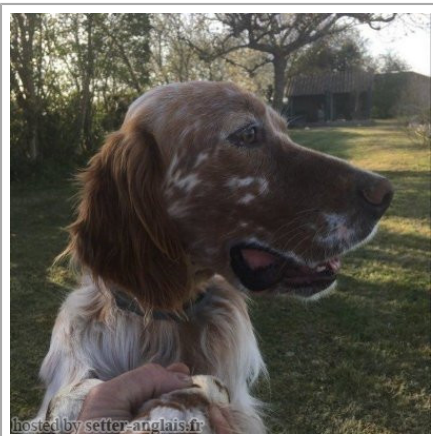

PIXEL DE LA PISTE BLANCHE

2019-04-21 (M) LOF 260789/45581
Couleur : Fau. PBl.Env. (lemon) / Titres : TAN
[fiche affixe](#)

Père
[LAIKO DU PETIT BARANGON](#)
2015-06-12 (M)
LOF 241329/41574
(TAN)
- tricolore

[DOMINO DU MAS D'EYRAUD](#)
2008-09-29 (M) LOF 200568/33859
(TR) - lemon

[ÉTOILE DE SAMADET](#) 2009-10-20
(F) LOF 207142/41086 (TAN) - tricolore

[USSAN DU MAS D'EYRAUD](#)
2003-10-21 (M) LOF 173466/28517
(CHGQ TRGQ CHITF) - lemon