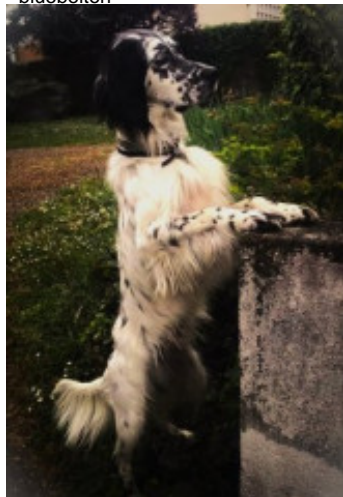

PATTON

2019-05-02 (M) LOF 260826

Couleur : Noï. PBI.Env.Mou. (bluebelton)

Père
HUGO
 2012-09-10 (M)
 LOF 225174/42688
 - bluebelton

ELIOT DES SONNAILLES DU HAUT
DAVY 2009-03-20 (M) LOF
 203389/33804 - bluebelton