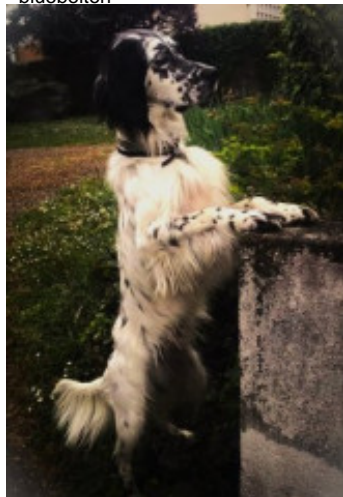

**PICK UP**

2019-05-02 (M) LOF 260825

Couleur : Noï. PBI.Env.Mou. (bluebelton)

Père  
**HUGO**  
 2012-09-10 (M)  
 LOF 225174/42688  
 - bluebelton

**ELIOT DES SONNAILLES DU HAUT**  
**DAVY** 2009-03-20 (M) LOF  
 203389/33804 - bluebelton