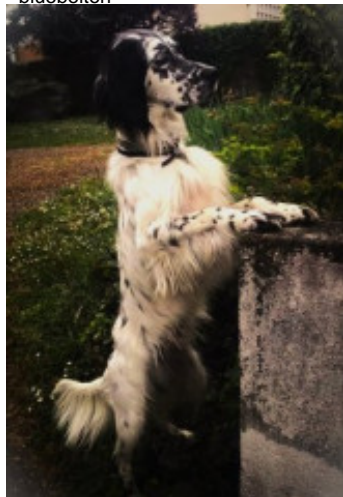

**PATCH**

2019-05-02 (M) LOF 260823

Couleur : Noï. PBI.Env.Mou. (bluebelton)

Père  
**HUGO**  
 2012-09-10 (M)  
 LOF 225174/42688  
 - bluebelton

**ELIOT DES SONNAILLES DU HAUT**  
**DAVY** 2009-03-20 (M) LOF  
 203389/33804 - bluebelton