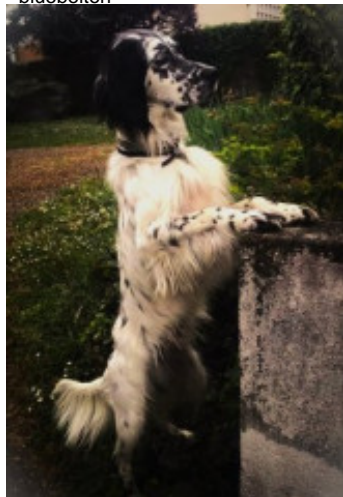

**PRIME**

2019-05-02 (M) LOF 260822

Couleur : Noï. PBI.Env.Mou. (bluebelton)

Père  
**HUGO**  
 2012-09-10 (M)  
 LOF 225174/42688  
 - bluebelton

**ELIOT DES SONNAILLES DU HAUT**  
**DAVY** 2009-03-20 (M) LOF  
 203389/33804 - bluebelton