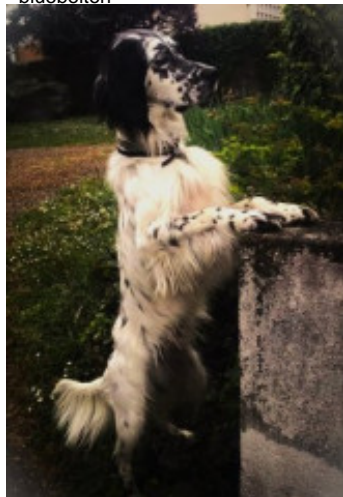

PADDY

2019-05-02 (M) LOF 260824

Couleur : Noï. PBI.Env.Mou. (bluebelton)

Père
HUGO
 2012-09-10 (M)
 LOF 225174/42688
 - bluebelton

ELIOT DES SONNAILLES DU HAUT
DAVY 2009-03-20 (M) LOF
 203389/33804 - bluebelton