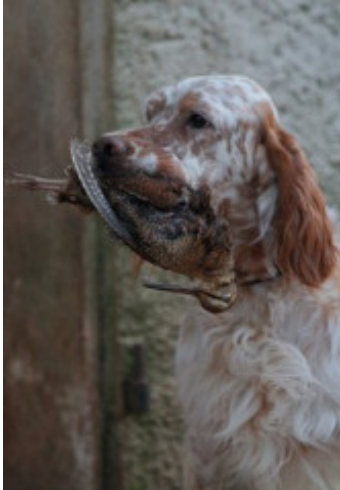

PATTY DU MILOBRE DE BOUISSE

2019-05-11 (F) LOF 260816
Couleur : Noï. PBl.Env.Mou. (bluebelton)
[fiche affiche](#)

Père
HERMAN DELLA CRUISMANY
2012-11-06 (M)
LOF 225897/39106
- lemon

CERONE DELLA CRUISMANY
2007-06-21 (M) LOF 194718/32394 -
lemon