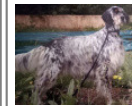

MIDNIGHTSUMMER DE LOS VITORONES
(F) LOI (CHES.B)