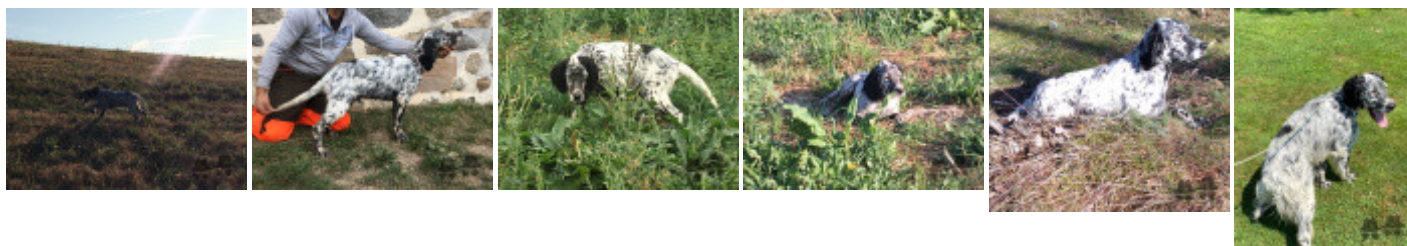

Note : les données ne sont pas garanties. Elles ont été entrées par les membres sans garantie d'exactitude.