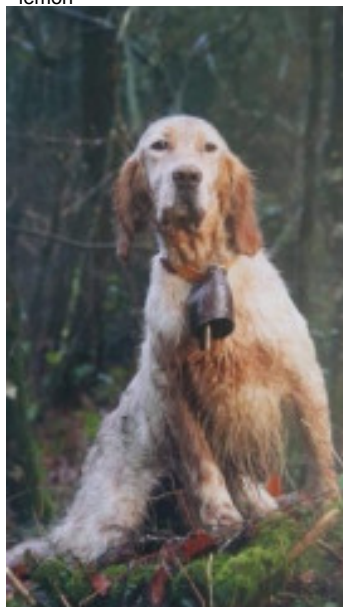

**PEPSI DES ROCHERS DE FAULAT**

2019-04-24 (M) LOF 260746  
 Couleur : Noï. PBl.Env.Mou. (bluebelton) / Dyspl. : A  
[fiche affixe](#)

Père  
**HUGH II DE L'ECHO DE LA FORET**  
 2012-06-08 (M)  
 LOF 222626/37691  
 (TR CH.T. CH-FTP CHITF CHCFR CH-FGT TRGQ)  
 - lemon