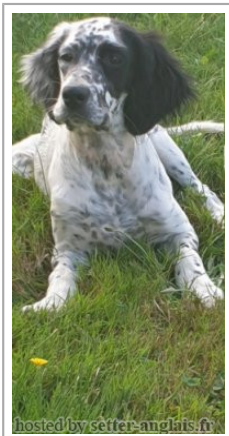

**PERLE DES COTEAUX BIGOURDANS**

2019-05-05 (F) LOF 260944/53017  
 Couleur : Noï. PBl.Env.Mou. (bluebelton)  
[fiche affixe](#)

hosted by setter-anglais.fr

Père  
**GERNIKA DE BUZUNTZA**  
 2011-03-14 (M)  
 LOF 214826/36377  
 (CH GS, CH IT, TR)  
 - bluebelton

**TWIST DES BERGES DE LA GÉLINE**  
 2002-07-20 (M) LOF 168427/27296  
 (TRGQ) - bluebelton

**BIBA DE BUZUNTZA** 2006-06-04 (F)  
 LOF 187327/36349 (TR) - bluebelton

**BRUGGE DEL SOLE** 1992-05-24 (M)  
 LOI ST465125 (Ch P, Tr GQ) - liver