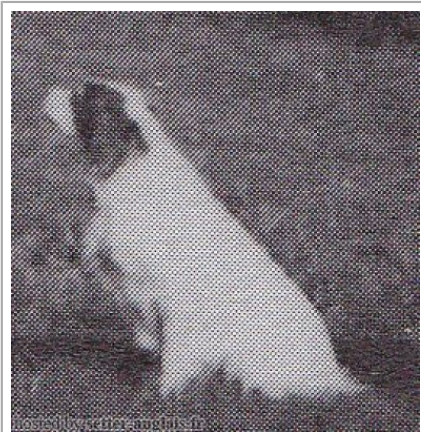

NEIGE DE THERLOZ

1977-06-11 (F) LOF
[fiche affixe](#)

Père QUACTUS DE RIADE 1967-08-05 (M) LOF 32450/00953 (TR, CH T, CH IT)	LAOS DU LERY (M) LOF 22781/24 (Ch T)	GAG DES HAIRIES (M) LOF 16328 (Ch T)	DIRAK DU FOUR FLEURI (M) LOF 16327
	OBRA DE CAMPILLOS (F) LOF 28635/660 (TR)	GLAZIK DU LERY (F) LOF 16955 (TR)	DÉAL DES HAIRIES (F) LOF 14563
Mère VERMINE DE TARTARIN 1972-02-19 (F) LOF 41073/3864	QUELAS DU MONT BILY 1967-05-28 (M) LOF 31906/01223 (Ch IT)	CADY D'EMPOLI (M) LOF 28486	BRICK DEL ROVERE 1956-10-16 (M) LOI 3898.56 (CH L CHINT) - bluebelton
	SANDRINA DE CAUSSE ET BRUYERE 1969-02-09 (F) LOF 1969-02-09	IRIS DE CAMPILLOS (F) LOF 21788 (TR)	IRUN DES SIFFLEURS (M) LOF 18966 (Ch T, Ch IT)
		NORA DES SIFFLEURS (F) LOF 26259/351 (TR)	BANCO DU BRIO (M) LOF 13269 (Ch T)
		OPÉRA DE PORT ARTHUR 1965-06-18 (M) LOF 29284/455 (Ch T)	DYNA DE CAMPILLOS (F) LOF 21781
		L'ÉMERAUDE DE PORT ARTHUR (F) LOF 23927/165 (Ch T)	BACCHUS DE PORT ARTHUR (M) LOF 13200 (Ch T)
		ROCK DI CASTEL MUSELLA 1961-02-17 (M) LOI 11022 (Ch T IT GT B IB) - bluebelton	DIANE DU FOUR FLEURI 1955-01-01 (F) LOF 16044 (Ch I.T.A)
			HOUPELLE DES SIFFLEURS (F) LOF 18262
			LOUIS D'OR DE PORT ARTHUR (M) LOF 23983 (Ch T)
			KOQUELUCHE DE PORT ARTHUR (F) LOF 22182
			HUPETTE DE PORT ARTHUR (F) LOF 17085 (Ch T)