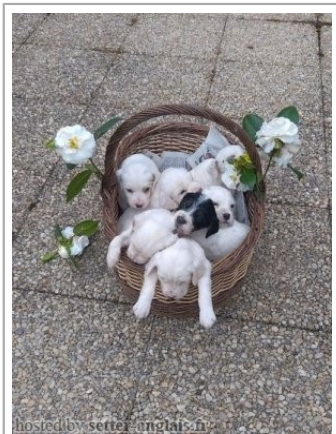

**PAOLA**

2019-05-12 (F) LOF 261352/53438  
Couleur : Fau. PBl.Env.Tru. (lemon)

Père  
**LOUP**  
2015-09-16 (M)  
LOF 243115/41862  
(TAN, TR)  
- tricolore

**HELIOT DU MIROIR DES BRUNES**  
2012-01-20 (M) LOF 220196/38482 -  
tricolore