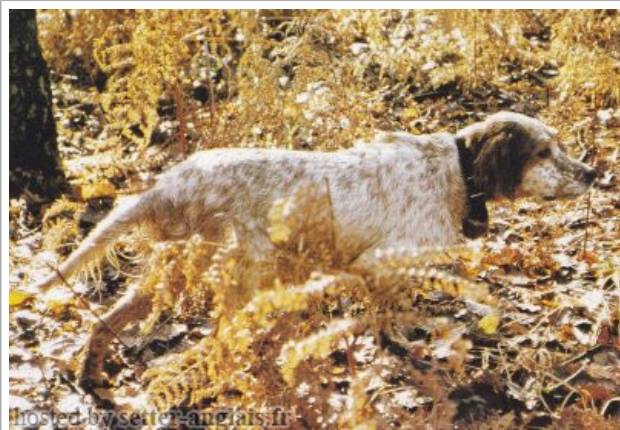

**ORIFLAMME DE RIADE**

1998-09-22 (F) LOF 145481/27231  
Couleur : Fau.PBl.Env. (lemon)  
[fiche affixe](#)

<p>Père <b>ECHO DU BEC ÉTOILE</b> 1989-02-26 (M) LOF 98266/17012 - lemon</p>	<p><b>UGO DU BEC ÉTOILE</b> 1983-02-05 (M) LOF 74671/08620 (TR, CH CS) - lemon</p> 	<p><b>PHENIX</b> 1979-04-21 (M) LOF 61881/06141 - lemon</p>	 <p><b>LIBAR DE LAURENCIA</b> 1975-06-27 (M) LOF 50364/03954 (CH.T. TR)</p>	
		<p><b>PRINCESSE DU BEC ÉTOILE</b> 1979-02-03 (F) LOF 61435/7854 - tricolore</p>	<p><b>LYNN</b> 1975-06-27 (F) LOF 50021/06046</p>	 <p><b>LURON DU BEC ÉTOILE</b> 1975-08-19 (M) LOF 50846/04237 (TR) - bluebelton</p>
	<p><b>ARREE DU BEC ÉTOILE</b> 1985-05-16 (F) LOF 82734/12402 - bluebelton</p>	<p><b>UNGUIS DU BEC ÉTOILE</b> 1983-06-10 (M) LOF 76475/09236 (TR, CH P, CH CS) - bluebelton</p> 	<p><b>LINETTE DU BEC ÉTOILE</b> 1975-01-28 (F) LOF 48554/4624</p>	 <p><b>RAMSES DU MAS DES CHÈVRES</b> 1980-06-30 (M) LOF 66393/07121 (TR) - lemon</p>
		<p><b>THOUNE DU BEC ÉTOILE</b> 1982-10-22 (F) LOF 74134/10231 - bluebelton</p>	<p><b>PULA DU BEC ÉTOILE</b> 1979-07-12 (F) LOF 62968/07853 - bluebelton</p>	<p><b>NAMUR DU BEC ÉTOILE</b> 1977-05-02 (M) LOF 55900/05755 (TR)</p>
<p>Mère <b>JUDIE DE RIADE</b> 1994-03-04 (F) LOF 121481/22222 - bluebelton</p>	<p><b>AMALFI DE RIADE</b> 1985-04-14 (M) LOF 81940/10568 (TR) - tricolore</p>	<p><b>PENOT DE RIADE</b> 1979-02-15 (M) LOF 61539/6519 (TR, CH T) - lemon</p>	 <p><b>TICINO DELL ORSONE</b> 1974-08-31 (M) LOI ST076084 (Tr GQ) - n.d.</p>	
		<p><b>OLGA DE RIADE</b> 1978-05-12 (F) LOF 58736/07081 - bluebelton</p>	 <p><b>LEGIA DE RIADE</b> 1975-09-05 (F) LOF 50776/5759</p>	
	<p><b>AZALEE DE RIADE</b> 1985-04-12 (F) LOF 81957/12500 - tricolore</p>	<p><b>PENOT DE RIADE</b> 1979-02-15 (M) LOF 61539/6519 (TR, CH T) - lemon</p>	<p><b>VADE DE RIADE</b> 1972-01-03 (M) LOF 40676/2277 (TR, CH IT)</p>	<p><b>IDOLE DE RIADE</b> 1973-06-25 (F) LOF 44693/4137</p>
		<p><b>PENELOPE DE RIADE</b> 1979-06-19 (F) LOF 62425/7763 - tricolore</p>	 <p><b>TICINO DELL ORSONE</b> 1974-08-31 (M) LOI ST076084 (Tr GQ) - n.d.</p>	
			<p><b>LEGIA DE RIADE</b> 1975-09-05 (F) LOF 50776/5759</p>	
			 <p><b>SATO DE RIADE</b> (M) LOF 35338/01324 (Trialer, Ch T, Ch IT)</p>	
			<p><b>LICE DE RIADE</b> 1975-08-10 (F) LOF 50727/5760</p>	