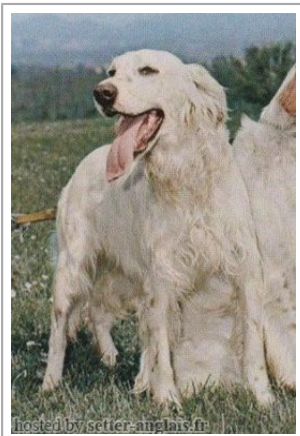

**NIURY DELLA PIEVE**

1972-01-04 (F) LOI ST044411  
Couleur : Fau.PBl.Env. (lemon)  
[fiche affixe](#)

Père <b>BANIO DELLA GIGIA</b> 1970-07-20 (M) LOI ST032565	<b>LINDO 3 DI CERIA</b> 1961-06-07 (M) LOI 12103 (Ch L Ch Int) - lemon	<b>FARO 6°</b> (M) LOI ST8359-59	<b>ZEF DEL FRIULI</b> (M) LOI ST641-53
		<b>WANDA 2° DELLE VALLATE</b> (F) LOI ST6664	<b>FRECCIA 3</b> (F) LOI ST5860-58
	<b>SONIA</b> (F) LOI ST24144	<b>DENNI D'EMPOLI</b> (M) LOI ST8899 (Ch Italie B)	 <b>DUCH 3</b> (M) LOI ST3919
		<b>DUSKA DEL FERRANTE</b> (F) LOI ST7800	<b>DIANA 73°</b> (F) LOI ST1210-54
Mère inconnu	inconnu	inconnu	<b>CRISMANI CAIO</b> 1959 (M) LOI 6831.59
		inconnu	<b>LOLA DI BELLOSGUARDO</b> (F) LOI ST6625
		inconnu	 <b>GONZAGHENSIS MUR</b> 1949-05-20 (M) LOI 84079.51 (Ch L R) - bluebelton
	inconnu	inconnu	<b>VELA 3</b> (F) LOI ST885
		inconnu	inconnu
		inconnu	inconnu