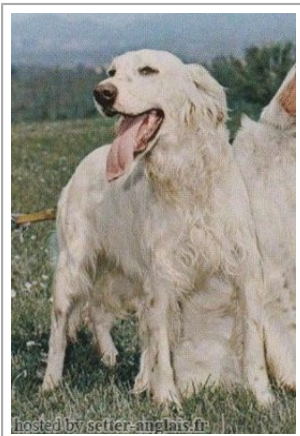

NIURY DELLA PIEVE

1972-01-04 (F) LOI ST044411
Couleur : Fau.PBl.Env. (lemon)
[fiche affixe](#)

Père BANIO DELLA GIGIA 1970-07-20 (M) LOI ST032565	LINDO 3 DI CERIA 1961-06-07 (M) LOI 12103 (Ch L Ch Int) - lemon	FARO 6° (M) LOI ST8359-59	ZEF DEL FRIULI (M) LOI ST641-53
		WANDA 2° DELLE VALLATE (F) LOI ST6664	FRECCIA 3 (F) LOI ST5860-58
		DENNI D'EMPOLI (M) LOI ST8899 (Ch Italie B)	 DUCH 3 (M) LOI ST3919
	SONIA (F) LOI ST24144	DUSKA DEL FERRANTE (F) LOI ST7800	DIANA 73° (F) LOI ST1210-54
			CRISMANI CAIO 1959 (M) LOI 6831.59
		 GONZAGHENSIS MUR 1949-05-20 (M) LOI 84079.51 (Ch L R) - bluebelton	LOLA DI BELLOSGUARDO (F) LOI ST6625
Mère inconnu	inconnu	inconnu	VELA 3 (F) LOI ST885
		inconnu	inconnu
		inconnu	inconnu
	inconnu	inconnu	inconnu
		inconnu	inconnu
		inconnu	inconnu