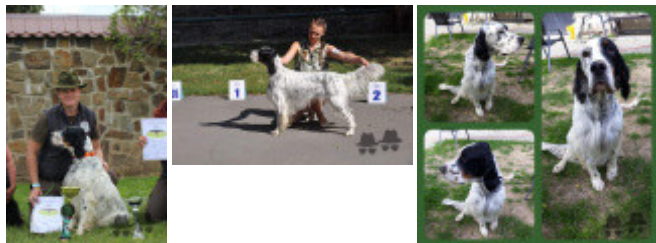

[ [Lien...](#) ] / Eleveur : Dušan Tomi? / Propriétaire : Sylva Vanžurová (604720606, sylv.vanzurova@centrum.cz)

Taille : 65 cm

Puce : 688038000118018

Sang italien (estimation) : 51 %

Estimation des points au pédigrée : 6