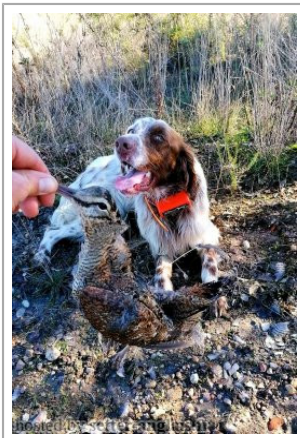

RIXARI ORSÍN dit DUQUE

2018-12-13 (M) LOP 5334890
Couleur : Mar.PBl.Env (liver)
[fiche affixe](#)

Père
ESQUILO DE ROSSULTE
2009-10-25 (M)
LOP 430120
(TrGQ)
- lemon

URI DE ROSSULTE (M) LOP 358831
(TR GQ) - lemon