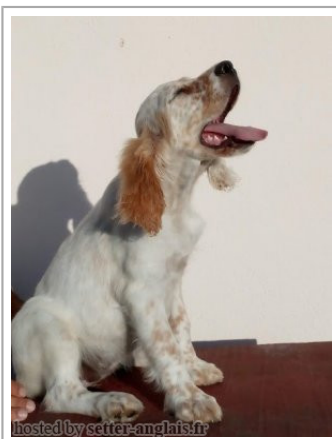

OLY

2018-05-05 (F) LOP 111867L85
Couleur : Fau.PBl.Env. (lemon)

hosted by setter-anglais.fr

<p>Père MAIKE 2016-04-24 (M) LOP 529291 - tricolore</p>	<p>BORIS-III (M) LOP 474803</p>	<p>FERRO EMPONTO (M) LOP 418504</p>	<p>SCOUT DE BAYARA (M) LOP 306094X (Tr GB, Tr CP, Tr P)</p>
<p>Mère JACA 2014-05-08 (F) LOP 503569 - lemon</p>	<p>JAIKA DA FONTE DAS AVENCAS 2014-05-30 (F) LOP 503676 - lemon</p>	<p>FLOSSY (F) LOP 387205</p>	<p>XAZA DE PLAYABARRI (F) LOP 363303</p>
	<p>BUGATI 2006-08-03 (M) LOP LOP374512 - Marron</p>	<p>ARBO DE EUGEMAN 2006-09-28 (M) LOE 1645607 - lemon</p>	<p>EÇA DA QUINTA DO MEIRINHO 2023-08-19 (M) LOP 289556 - bluebelton</p>
	<p>WANDA DA QUINTA DO GANHÃO 2010-10-18 (F) LOP 443682 - lemon</p>	<p>BRUNA DE VALLE DE ENERIZ llamada BANSHEE 2009-05-13 (F) LOP 451583 - Branco e preto</p>	<p>ESTRELA DA QUINTA DO MEIRINHO 2021-05-03 (F) LOP 277653 - lemon</p>
		<p>SONY DE ROSSULTE 2001-12-19 (M) LOP 282201 - lemon</p>	<p>RADENTIS D'ESPANA 1995-05-22 (M) LOE 990823 (Ch IT B, Ch GQ) - lemon</p>
		<p>VEIA (F) LOP 321342 (TrGQ) - tricolore</p>	<p>VEYA DE PLAYABARRI (F) LOE 1518244</p>
		<p>DAKKAR (M) LOP LOP412348 - lemon</p>	<p>GISTREDO CURRO (M) LOE 1722251</p>
		<p>ASANA DA QUINTANILHA DO PRADO (F) LOP LOP410140</p>	<p>MARA DE ARGILLO (F) LOE 1652706</p>
			<p>RADENTIS D'ESPANA 1995-05-22 (M) LOE 990823 (Ch IT B, Ch GQ) - lemon</p>
			<p>PIANIGIANI'S KIMBA 1998-11-20 (F) LOP 200505 - tricolore</p>
			<p>RONDUP 2000-03-28 (M) LOF 153077 - bluebelton</p>
			<p>TALISCA DA PENHA DO NÔR 2022-06-13 (F) LOP 281961 - bluebelton</p>
			<p>APPY DE MENDI AÑEZCAR (M) LOP 337893 - lemon</p>
			<p>VILMAN B DE L'EL BALDIO (M) LOE 1513471 - lemon</p>
			<p>URUS (M) LOP 346674 - lemon</p>
			<p>BONECA (F) LOP LOP370588 - lemon</p>

Eleveur : Dinarte Freitas / Propriétaire : Marco Canuto (dinartedefreitas@gmail.com)

Sang italien (estimation) : 60 %

Estimation des points au pédigrée : 2

Taux de consanguinité (estimation) : 1.5 %

RADENTIS D'ESPANA (4 X 4) : 0.009033