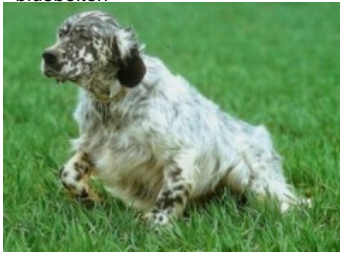

**BLONDO DE TAPAREL DES FORÊTS D'OC**

2006-02-24 (M) LOF 185250  
Couleur : Noi. PBl.Env.Mou. (bluebelton)  
[fiche affixe](#)

Père  
**OZZY DE LA TOUR PHILIPPE**  
1998-05-28 (M)  
LOF 144135/23701  
(TR CHA CHP CH.T.)  
- bluebelton