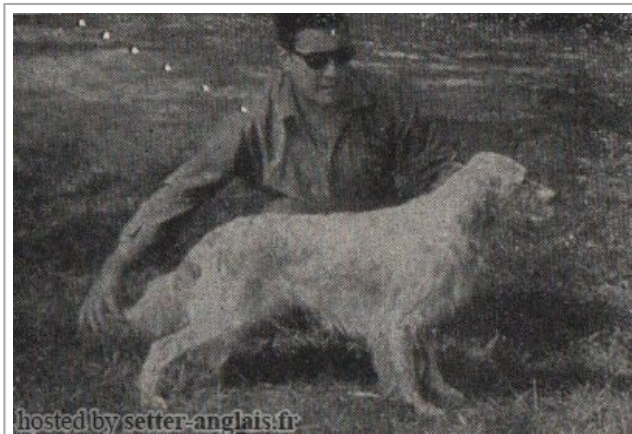

FARO DELLA MARCIOLA

1966-07-14 (M) LOI ST000312

[fiche affixe](#)

Père FLAG DELLA MARCIOLA 1960 (M) LOI ST5466 (CH B)	LORD 6 1997-05-27 (M) LOI 98850 - bluebelton	DICK 81 (M) LOI	inconnu
		MARGOT 3 (F) LOI	inconnu
	CISA (F) LOI 99733	MINO 4 (M) LOI	inconnu
		LOLA 88 (F) LOI	inconnu
		BLITZ 2 (M) LOI	inconnu
		GEA 18 (F) LOI	inconnu
Mère DIANA 205 (F) LOI ST8151	MAGO DI VALPADANA (M) LOI 94479	TIS D'OREGINA (M) LOI	inconnu
		DIANA DEL TARTARO (F) LOI	inconnu
	DANA 3 (F) LOI 81105		