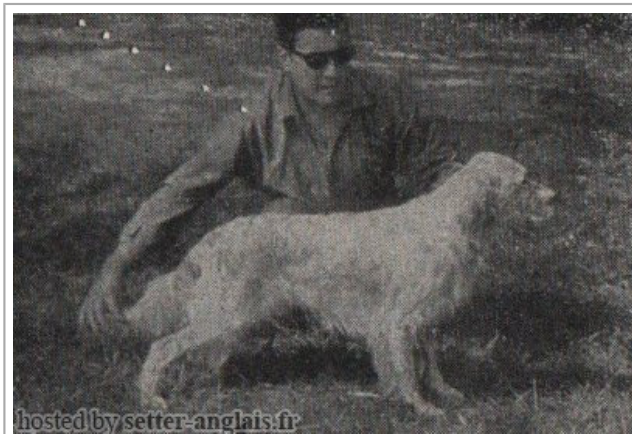

FARO DELLA MARCIOLA

1966-07-14 (M) LOI ST000312

[fiche affixe](#)

| | | | |
|--|--|----------------------------------|---------|
| Père FLAG DELLA MARCIOLA 1960 (M) LOI ST5466 (CH B) | LORD 6 1997-05-27 (M) LOI 98850 - bluebelton | DICK 81 (M) LOI | inconnu |
| | | MARGOT 3 (F) LOI | inconnu |
| | CISA (F) LOI 99733 | MINO 4 (M) LOI | inconnu |
| | | LOLA 88 (F) LOI | inconnu |
| | | BLITZ 2 (M) LOI | inconnu |
| | | GEA 18 (F) LOI | inconnu |
| Mère DIANA 205 (F) LOI ST8151 | MAGO DI VALPADANA (M) LOI 94479 | TIS D'OREGINA (M) LOI | inconnu |
| | | DIANA DEL TARTARO (F) LOI | inconnu |
| | DANA 3 (F) LOI 81105 | | inconnu |