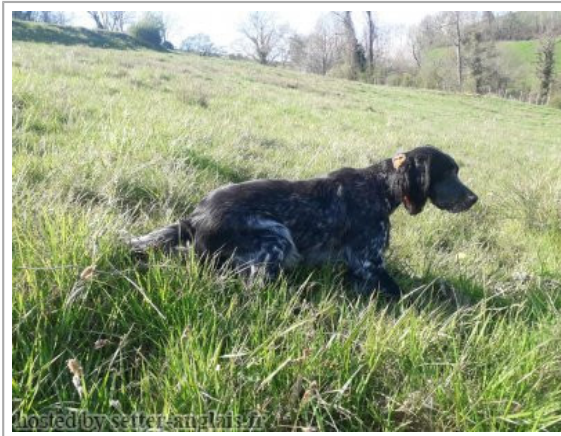

PERLE DE LA COMBE DE BORDERANT

2019-05-16 (F) LOF 261753/55051
Couleur : Noï. PBl.Env.Mou. (bluebelton) / Dyspl. : A
[fiche affixe](#)

<p>Père MOZART DU CLOS DES FRIGOULAS 2016-01-05 (M) LOF 244660/42214 (TAN, TR, CH GS) - bluebelton</p>	<p>NOLO DEL ZAGNIS 2012-07-05 (M) LOI LO12129055 (CH GQ, CH IT, Camp. Ital. Lav. (CH T), Camp. Ripr., CH(I)B) - bluebelton</p> 	<p>GIAR D'ALERIA 2008-11-15 (M) LOI LO09120198 (Camp. Soc., Ch. Ita. Lav.) - lemon</p> 	<p>LORD DEL ZAGNIS 2002-09-30 (M) LOI LO02167262 (Ch. Ital. Lav., CH GQ, Ch. Int. Lav.) - lemon</p> 
	<p>ICE CREAM DU CLOS DES FRIGOULAS 2013-07-25 (F) LOF 229923/47542 (TAN) - bluebelton</p>	<p>ALICE DEL ZAGNIS 2009-10-27 (F) LOI LO1054031 - lemon</p>	<p>FATA DI BOSCOBANCO 2005-08-04 (F) LOI LO0628070 (Ch. Ital. Lav.) - bluebelton</p>
		<p>DESJANENSIS LINUX 2008-09-15 (M) LOI LO0996195 (Camp. Ital. Bell., Lav., Tr. (CH GQ), Ass., Soc., CH IB, CH IT) - bluebelton</p> 	<p>ZAC DEL ZAGNIS 2004-02-08 (M) LOI LO04103934 - bluebelton</p>
		<p>ELVA DU MAS D'EYRAUD 2009-08-13 (F) LOF 206077/41818 (TAN,TR) - bluebelton</p> 	<p>MIMI' DEL ZAGNIS 2004-02-08 (F) LOI LO04103900 - tricolore</p>
			<p>BOBET DI LORO PICENO 2003-08-10 (M) LOI LO041853 (Camp. Tr. (Ch GQ), Ch Ital. Lav., ChIT) - tricolore</p> 
			<p>ASIA DI VALPANARO 2002-06-12 (F) LOI LO02133534 (Ch T, Camp. Tr. (Ch GQ)) - bluebelton</p> 
			<p>CAFOU DU MAS D'EYRAUD 2007-05-29 (M) LOF 192943/32631 (TRGQ) - lemon</p> 
			<p>CLOVER DU MAS D'EYRAUD 2007-05-28 (F) LOF 192933/37694 (TAN) - lemon</p> 