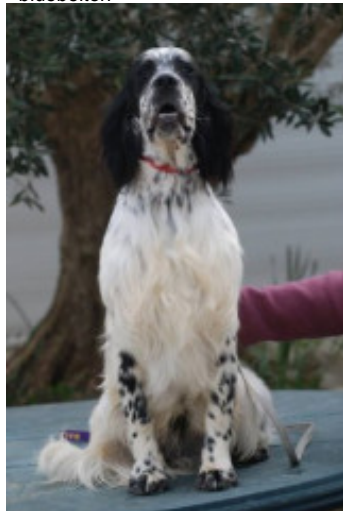

**PATTON DU FIEF DE LA GARENNE**

2019-06-14 (M) LOF 261788/45438  
Couleur : Noï. PBI.Env.Mou. (bluebelton)  
[fiche affixe](#)

Père

**VOLO DEI LADERCHI**

2015-05-25 (M)  
LOF 244115/40780  
(TAN, TR, CH(MONTENEGRO)B, CH IB)  
- bluebelton

**DECO DELLADERCHI** 2008-07-03  
(M) LOI LO0967547 - bluebelton**ZARA DELLA BASSA REGGIANA**  
2010-04-05 (F) LOI LO11112521 -  
tricolore**IU' DELLADERCHI** 2004-10-02 (M)  
LOI LO0541547 - lemon**LIÙ DELLADERCHI** 2004-10-06 (F)  
LOI LO0541551 - bluebelton**VOLO DELLA BASSA REGGIANA**  
2000-05-12 (M) LOI LO00122428 (Ch.  
Ital. Lav., Ch. Int. Lav.) - tricolore**VANDA DELLA BASSA REGGIANA**  
2000-05-12 (F) LOI LO00122438 -  
bluebelton**RADENTIS NOMAR**  
1998-03-22 (M) LOI  
LO98133353 ((CHGQ CHITF /  
CHIT.B)) - liver**ASIA DEI LADERCHI**  
1996-03-23 (F) LOI  
ST554774 - bluebelton**BECKER OD BENCICA**  
1997-04-03 (M)  
HR11621 (Ch) - tricolore**ONDA DEI LADERCHI**  
1998-12-04 (F) LOI  
LO99110409 (CH IB) -  
bluebelton**DEN OD BENCICA** (M) HR10244 (Ch  
HR)**ONDA DELLA BASSA REGGIANA**  
1996-07-04 (F) LOI ST548955 -  
bluebelton**DEN OD BENCICA** (M) HR10244 (Ch  
HR)**ONDA DELLA BASSA REGGIANA**  
1996-07-04 (F) LOI ST548955 -  
bluebelton