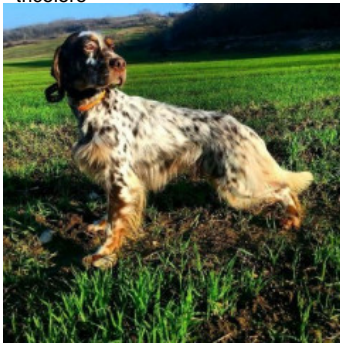

**KANDIRASETTER CHIVAS**

2018-04-27 (F) 2449

Couleur : Noi.Mar.Fau.PBl.Env (tricolore)  
[fiche affixe](#)Père  
**ZEF?R**  
2015-10-15 (M)  
706186  
- tricolore**JIM DEL DAMARIL** 2013-01-07 (M)  
704698 - lemon**C-BELA** 2013-09-15 (F) 705596 - liver**KAPO'** 2003-11-10 (M) LOI  
LO0439835 (Ch IT GQ) - bluebelton**EMA DEL DUDA** 2009-04-20 (F)  
JR703512 (Trialer)**KID DEL DAMARIL** 2011-07-01 (M)  
JR704385ES - tricolore**LUA** (F) 703712 - lemon**NERO** 1997-03-29 (M)  
LOI LO9817889 (Ch T, Ch  
GQ) - bluebelton**KYBA** 1998-01-01 (F) LOI  
LO98118951 - lemon**BOBET DI LORO  
PICENO** 2003-08-10  
(M) LOI LO041853  
(Camp. Tr. (Ch GQ), Ch  
Ital. Lav., ChIT) - tricolore**OKSA-DAMAR** 2005-10-10 (F)  
YU-JR700857ES (CH.IT.GQ)**NOSFERATUS DI VAL  
DI CHIANA** 2007-07-10  
(M) LOI LO0867580  
(Camp. Soc., CH GQ) -  
bluebelton**EMA DEL DUDA** 2009-04-20 (F)  
JR703512 (Trialer)**ZAGO DELLE FURIE DEI  
BIAGIONI** 2007-10-13 (M) LOI  
LO0844286 - lemon**ELLA ELLA DEL  
DUDA** (F) JR703083 -  
lemon