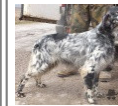

KANDIRASETTER CHIVAS

2018-04-27 (F) 2449

Couleur : Noi.Mar.Fau.PBl.Env (tricolore)

[fiche affixe](#)

Père
ZEF?R
 2015-10-15 (M)
 706186
 - tricolore

JIM DEL DAMARIL 2013-01-07 (M)
 704698 - lemon

C-BELA 2013-09-15 (F) 705596 - liver

KAPO' 2003-11-10 (M) LOI
 LO0439835 (Ch IT GQ) - bluebelton

EMA DEL DUDA 2009-04-20 (F)
 JR703512 (Trialer)

KID DEL DAMARIL 2011-07-01 (M)
 JR704385ES - tricolore

LUA (F) 703712 - lemon

NERO 1997-03-29 (M)
 LOI LO9817889 (Ch T, Ch
 GQ) - bluebelton

KYBA 1998-01-01 (F) LOI
 LO98118951 - lemon

**BOBET DI LORO
 PICENO** 2003-08-10
 (M) LOI LO041853
 (Camp. Tr. (Ch GQ), Ch
 Ital. Lav., ChIT) - tricolore

OKSA-DAMAR 2005-10-10 (F)
 YU-JR700857ES (CH.IT.GQ)