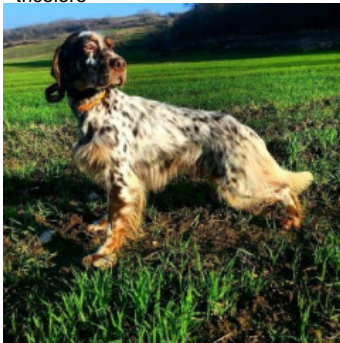

KANDIRASETTER CHIVAS

2018-04-27 (F) 2449

Couleur : Noi.Mar.Fau.PBl.Env (tricolore)

[fiche affixe](#)

Père
ZEF?R
 2015-10-15 (M)
 706186
 - tricolore

JIM DEL DAMARIL 2013-01-07 (M)
 704698 - lemon

C-BELA 2013-09-15 (F) 705596 - liver

KAPO' 2003-11-10 (M) LOI
 LO0439835 (Ch IT GQ) - bluebelton

EMA DEL DUDA 2009-04-20 (F)
 JR703512 (Trialer)

KID DEL DAMARIL 2011-07-01 (M)
 JR704385ES - tricolore

LUA (F) 703712 - lemon

NERO 1997-03-29 (M)
 LOI LO9817889 (Ch T, Ch
 GQ) - bluebelton