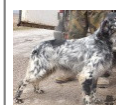

[NOSFERATUS DI VAL
DI CHIANA](#) 2007-07-10
(M) LOI LO0867580
(Camp. Soc., CH GQ) -
bluebelton

[EMA DEL DUDA](#) 2009-04-20 (F)
JR703512 (Trialer)