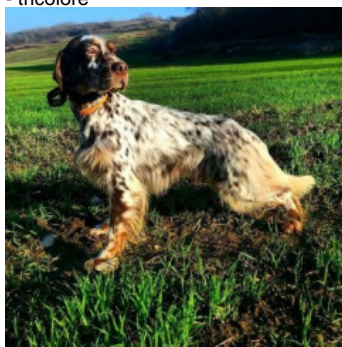

KANDIRASETTER CAZANOVA

2018-04-27 (M) 2446
Couleur : Noi.PBl.Env (bluebelton)
[fiche affixe](#)

hosted by setter-anglais.fr

Père
[ZEF?R](#)
2015-10-15 (M)
706186
- tricolore

[JIM DEL DAMARIL](#) 2013-01-07 (M)
704698 - lemon

[C-BELA](#) 2013-09-15 (F) 705596 - liver

[KAPO](#) 2003-11-10 (M) LOI
LO0439835 (CH GQ, CH IT) - bluebelton

[EMA DEL DUDA](#) 2009-04-20 (F)
JR703512 (Trialer)

[KID DEL DAMARIL](#) 2011-07-01 (M)
JR704385ES - tricolore