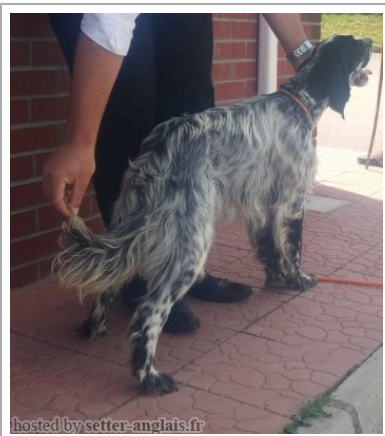

KANDIRASETTER CAZANOVA

2018-04-27 (M) 2446

Couleur : Noi.PBl.Env (bluebelton)

[fiche affixe](#)

hosted by setter-anglais.fr

Père
ZEF?R
 2015-10-15 (M)
 706186
 - tricolore

JIM DEL DAMARIL 2013-01-07 (M)
 704698 - lemon