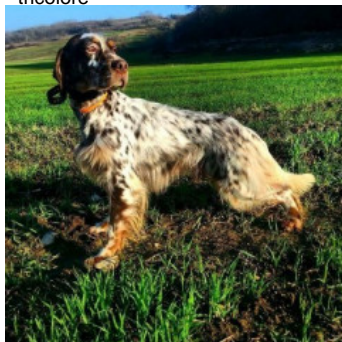

KANDIRASETTER CAZANOVA

2018-04-27 (M) 2446

Couleur : Noi.PBl.Env (bluebelton)

[fiche affixe](#)

hosted by setter-anglais.fr

Père
ZEF?R
 2015-10-15 (M)
 706186
 - tricolore

JIM DEL DAMARIL 2013-01-07 (M)
 704698 - lemon

KAPO' 2003-11-10 (M) LOI
 LO0439835 (Ch IT GQ) - bluebelton

EMA DEL DUDA 2009-04-20 (F)
 JR703512 (Trialer)

KID DEL DAMARIL 2011-07-01 (M)
 JR704385ES - tricolore

LUA (F) 703712 - lemon

NERO 1997-03-29 (M)
 LOI LO9817889 (Ch T, Ch GQ) - bluebelton