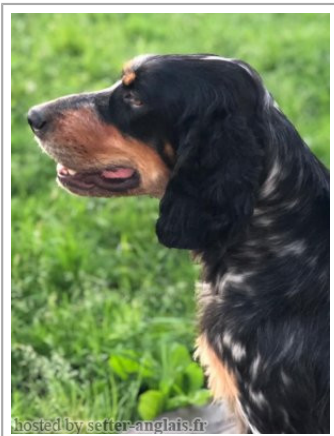

SUA

2018-06-04 (F) LOE 2433329
Couleur : Tricolore (tricolore)

hosted by: setter-anglais.fr

ARI DE L'ECHO DE LA FORET
2005-09-04 (M) LOE 1627059 -
tricolore

Père
CAPO DE EL ARCO IRIS
2015-08-08 (M)
LOE 2279560
(PAN)
- tricolore