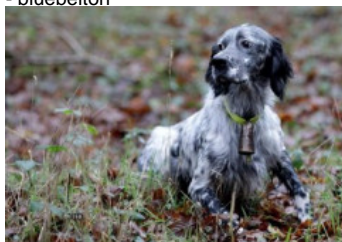

PLUME DES REMISES D'AUTOMNE

2019-06-21 (F) LOF 262343/52868
Couleur : Noi.PBl.Env (bluebelton)
[fiche affixe](#)

Père
HARPER DE BÉHIGO
2012-01-12 (M)
LOF 220125/37326
(TR CH-FTP CH-FGT CH.T. TRGQ CHITF)
- bluebelton