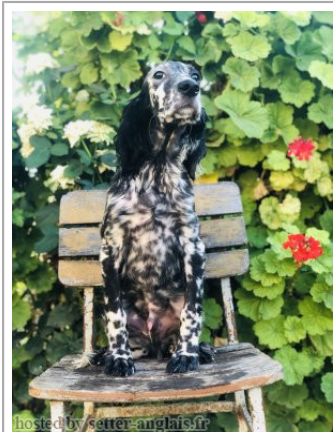

POKER DEL SENCANALI

2019-04-05 (M) K?F-ES-3153
Couleur : Bluebelton
[fiche affixe](#)

hosted by setter-anglais.fr

Père
LAUDA SIMEONS TEAM
2015-05-21 (M)
BEK 145900
- bluebelton

HECTORE DEL ZAGNIS 2006-12-21
(M) LOI LO0818749 (Ch. Ital. Lav., CH GQ) - bluebelton