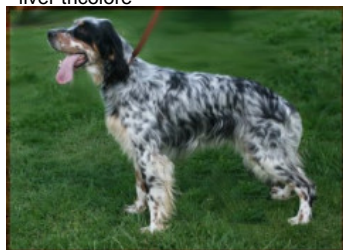

Père
CASH DE LA CRESSANDIERE
2007-08-25 (M)
LOF 194619/32559
(TAN)
- liver tricolore