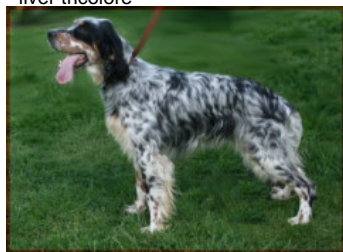

EMY DU MOULIN DE L'AURAY

2009-05-13 (F) LOF 202936/40305
Couleur : Noi.Mar.Fau.PBl.Env (tricolore)
[fiche affixe](#)

hosted by setter-anglais.fr

RHUM DE L'ECHO DE LA FORET
2000-06-09 (M) LOF 154299/24971
(TR, CH T) - tricolore

Père
CASH DE LA CRESSANDIERE
2007-08-25 (M)
LOF 194619/32559
(TAN)
- liver tricolore

RIVES DE LA CRESSANDIERE
2000-08-02 (F) LOF 155389/30249
(TR, CH CS) - bluebelton

RADENTIS D'ESPANA 1995-05-22
(M) LOE 990823 (Ch IT B, Ch GQ) - lemon