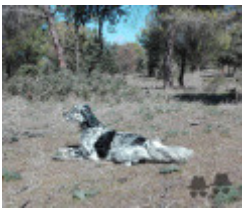

Mère <u>ETAM dite YANKA</u> (F) LOE 1970362 - lemon	<u>ARCO DE LA FUENTE LA TEJA</u> 2004-10-14 (M) LOE 1505657 - lemon	<u>CAPO DE LA ARMUÑA</u> 1998-10-17 (M) LOE 1061524 (Ch P, CHITc(04), TrCP(E01), TrPR(E04)) - bluebelton	<u>RADENTIS D'ESPANA</u> 1995-05-22 (M) LOE 990823 (Ch IT B, Ch GQ) - lemon	
	<u>TINA dite ZARA</u> 2004-04-16 (F) LOE 1465761	<u>CITA DE PIEDRALLADA</u> 2002-03-20 (F) LOE 1108709 - tricolore	<u>RADENTIS D'ESPANA</u> 1995-05-22 (M) LOE 990823 (Ch IT B, Ch GQ) - lemon	<u>ELIA DE MENDI ANEZCAR</u> 1991-12-03 (F) LOE 503769 - lemon
	<u>BUNKER</u> (M) LOE 1326004	<u>ANIS</u> (M) LOE 1085611	<u>CALA</u> (F) LOE 0662797	
	<u>DENDABERRI DENI</u> (F) LOE 1281768	<u>OSCAR</u> (M) LOE 821986	<u>MEI DEL VALLE DE MENA</u> (F) LOE 1095799	

Propriétaire : Iñaki Izurategui Álvarez
Puce : 941000019491150
Sang italien (estimation) : 87 %
Estimation des points au pédigrée : 6

Taux de consanguinité (estimation) : 1.7 %

RADENTIS GIAN (5,6,7 X 6,7,7,7,7,7) : 0.006355
DECOR LOT (5,6,7,8 X 7,7,7,8,8,8,8,8,8,8,8) : 0.005371
SWING DELLA VECCHIA IRLANDA (4,6 X 6,7) : 0.003891
DUN DEL MESHIO (6,7,7,7,8,8 X 7,8,8) : 0.001343
FRANCINI'S ASTON (5 X 8) : 0.000259
LEM DEL RESEGONE (7,8,8,8 X 8) : 0.000153
MERA DELL ORSONE (7 X 8) : 0.000061
OLAF DEI TRE PONTI (8 X 8) : 0.000031

Note : les données ne sont pas garanties. Elles ont été entrées par les membres sans garantie d'exactitude.