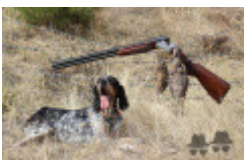

ARYA

2011-11-13 (F)

Couleur : Noi.Mar.Fau.PBl.Env (tricolore) / Dyspl. : accept

| | | | | |
|--|---|--|---|---|
| Père KONT (M) - tricolore  | BUNDY 1999-05-07 (M) - lemon  | DIRO DELLA BASSANA 1988-05-25 (M) LOF 99892/13061 - Fau PBl Env Tru | ALEX 1985-01-27 (M) LOI ST303627 - lemon LOLA DEL LAGO VERDE 1986-05-21 (F) LOI ST338799 - lemon | |
| | BAMBI 1999-05-07 (F) - tricolore  | DIRO DELLA BASSANA 1988-05-25 (M) LOF 99892/13061 - Fau PBl Env Tru | DIRO DELLA BASSANA 1988-05-25 (M) LOF 99892/13061 - Fau PBl Env Tru | ALEX 1985-01-27 (M) LOI ST303627 - lemon LOLA DEL LAGO VERDE 1986-05-21 (F) LOI ST338799 - lemon |
| Mère ZILLI (F) - tricolore  | inconnu | inconnu | inconnu | |
| | | inconnu | inconnu | |
| | inconnu | inconnu | inconnu | inconnu |
| | | inconnu | inconnu | inconnu |
| | | inconnu | inconnu | inconnu |
| | | inconnu | inconnu | inconnu |

Eleveur : musa avc? / Propriétaire : kaya giray (05365548350, a_arem_s@hotmail.com)

Taille : 58 cm

Puce : 900118000189877

Sang italien (estimation) : 50 %

Note : les données ne sont pas garanties. Elles ont été entrées par les membres sans garantie d'exactitude.