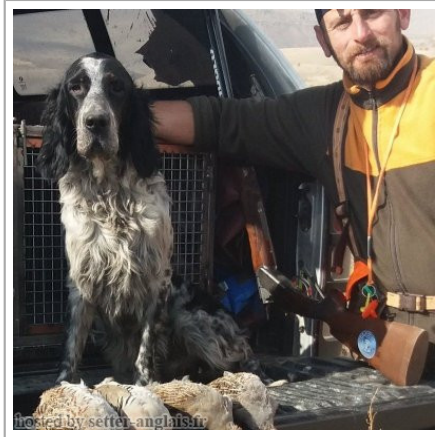

**ARES KAYA GIRAY**

2018-05-04 (M)

Couleur : Noi.PBl.Env (bluebelton) / Dyspl. : A

Père  
**ADAARTUR**  
 2012-05-01 (M)  
 K?F-GSB-ES-0485  
 - lemon

**FASTOR DELLA BASSANA**  
 2010-04-24 (M) LOI LO1094609 -  
 bluebelton