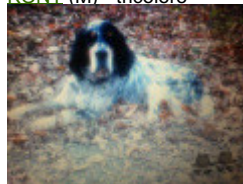

ARES KAYA GIRAY

2018-05-04 (M)

Couleur : Noi.PBl.Env (bluebelton) / Dyspl. : A

Père
ADAARTUR
2012-05-01 (M)
K?F-GSB-ES-0485
- lemon

FASTOR DELLA BASSANA
2010-04-24 (M) LOI LO1094609 -
bluebelton

F?ST?K 2009-05-01 (F) K?F-ES-0152

SIRE DELLA BASSANA 2001-11-07
(M) LOI LO0236951 (CH(IT)B, Camp. Ital.
Lav., Camp. Ital. Ass., Camp. Ital. Repr., CIT,
CIB, CIBT) - lemon

SONDA DELLA BASSANA
2004-04-23 (F) LOI LO0411970 -
bluebelton

ERVIN DELLA BASSANA
1994-04-11 (M) LOI
ST499767 (Camp.
Assoluto, Camp. Ripr.) -
lemon

DUNA DELLA BASSANA 1998-09-01
(F) LOI LO9950229 - bluebelton

CORO DELLA BASSANA
1998-03-08 (M) LOI
LO98124609 (CH
ITAL B.CH ITAL L.CH
ITAL A.CH) - tricolore

FIERA DELLA BASSANA 1995-03-05
(F) ST517457 - bluebelton

inconnu

inconnu

inconnu

inconnu

inconnu

inconnu

Mère
ARYA
2011-11-13 (F)

- tricolore

KONT (M) - tricolore

ZILLI (F) - tricolore

BUNDY 1999-05-07 (M) - lemon

BAMBI 1999-05-07 (F) - tricolore

DIRO DELLA BASSANA 1988-05-25
(M) LOF 99892/13061 - Fau PBI Env
Tru

BEBA 1995-07-06 (F) LOI ST553945 -
lemon

DIRO DELLA BASSANA 1988-05-25
(M) LOF 99892/13061 - Fau PBI Env
Tru

BEBA 1995-07-06 (F) LOI ST553945 -
lemon

inconnu

inconnu

inconnu

inconnu

Eleveur : kaya giray / Propriétaire : kaya giray (05365548350, a_arem_s@hotmail.com)

Taille : 64 cm

Puce : 90085000399133

Sang italien (estimation) : 50 %

Estimation des points au pédigrée : 2