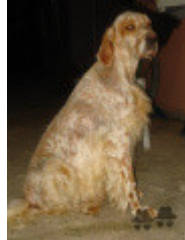

**ARES KAYA GIRAY**

2018-05-04 (M)

Couleur : Noi.PBl.Env (bluebelton) / Dyspl. : A

Père  
**ADAARTUR**  
 2012-05-01 (M)  
 K?F-GSB-ES-0485  
 - lemon

**FASTOR DELLA BASSANA**  
 2010-04-24 (M) LOI LO1094609 -  
 bluebelton

**F?ST?K** 2009-05-01 (F) K?F-ES-0152

**SIRE DELLA BASSANA** 2001-11-07  
 (M) LOI LO0236951 (CH(IT)B, Camp. Ital.  
 Lav., Camp. Ital. Ass., Camp. Ital. Repr., CIT,  
 CIB, CIBT) - lemon

**SONDA DELLA BASSANA**  
 2004-04-23 (F) LOI LO0411970 -  
 bluebelton