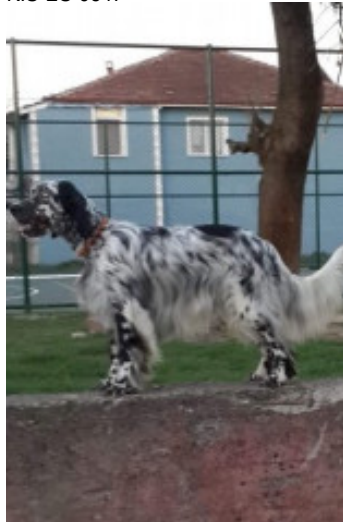

**IBRAHIM BOZKURT DIANA**

2018-10-16 (F) KIF-ES-2868

Couleur : liver

[fiche affixe](#)

Père  
**ASOS TEYFIKERTAN**  
 (M)  
 KIS-ES-0647

**GISTREDO BOSS** 2010-08-20 (M)  
 LOE 1981702 - liver

**NENCINI'S OMBRA** 2006-07-01 (F)  
 LOI LO0737058 - tricolore