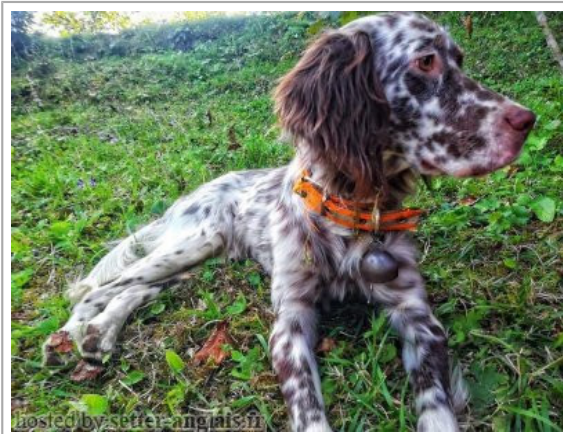

**IBRAHIM BOZKURT DIANA**

2018-10-16 (F) KIF-ES-2868

Couleur : liver

[fiche affixe](#)

Père  
**ASOS TEYFIKERTAN**  
 (M)  
 KIS-ES-0647

**GISTREDO BOSS** 2010-08-20 (M)  
 LOE 1981702 - liver

**NENCINI'S OMBRA** 2006-07-01 (F)  
 LOI LO0737058 - tricolore

**EROS DI LORO PICENO** 2006-09-15  
 (M) LOI LO0743490 (Camp. Tr. (Ch GQ)) - liver

**SARA DE URTXUBIGANE dit INDIA**  
 2005-03-01 (F) LOE 1519311 (P.A.N.) - liver

**NENCINI'S GINEPRO** 2001-05-01 (M)  
 LOI LO01186955 (Ch Italie T) - tricolore

**NENCINI'S SIRIA** 1998-06-29 (F) LOI  
 LO9956592 - tricolore

**BIG JIM** 2000-12-01  
 (M) LOI LO0188207  
 (CH GQ, Ch. Int. Lav.,  
 Camp. Ripr., Ch. Ital. Lav.)  
 - liver

**TANGA DI LORO  
 PICENO** 1999-09-25  
 (F) LOI LO0049017  
 (Camp. Tr. (Ch GQ)) -  
 bluebelton