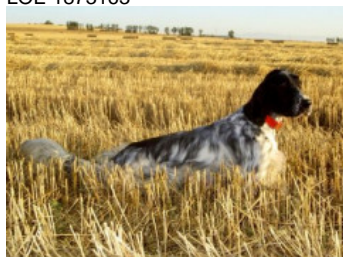

Père
ELREY DE LA LLUXINA
2009-05-05 (M)
LOE 1873163