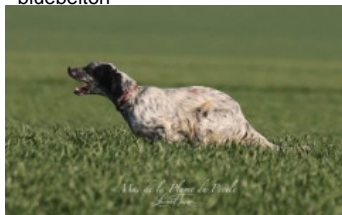

PURDEY DES PETITES FOUGERES

2019-07-08 (F) LOF 263280/52863

Couleur : Noi.Mar.Fau.PBl.Env (tricolore) / Titres : TAN / Dyspl. : B
[fiche affixe](#)

Père
MAC DE LA PLUME DU PÉVÈLE
2016-06-20 (M)
LOF 247518/42279
(CH GQ, CH IT, VVOF/GQ)
- bluebelton