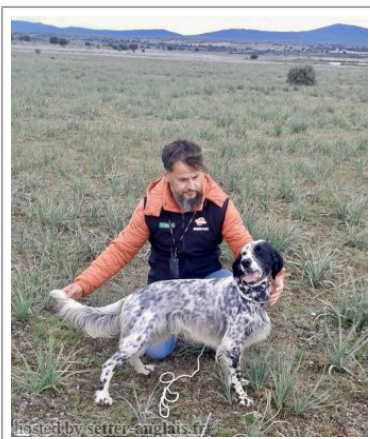

JACUZZI DE TRASLOSMONTES

2018-06-18 (M) LOE 2437948
 Couleur : Blanco y negro (bluebelton)
[fiche affixe](#)

Père
[ICARO DE L'EL BALDIO llamada D'TRASLOSMONTES](#)
 2015-03-16 (M)
 LOE 0001
 - tricolore