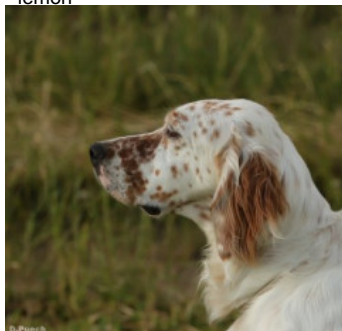

POMME DES REMISES DE L'ALZOU

2019-08-05 (F) LOF 263538/54595
Couleur : Fau. PBl.Env. (lemon)
[fiche affixe](#)

Père
LORD DES TERRES DE LUDE
2015-06-02 (M)
LOF 239799/40829
(TAN, TR, TR GQ, CH P)
- lemon