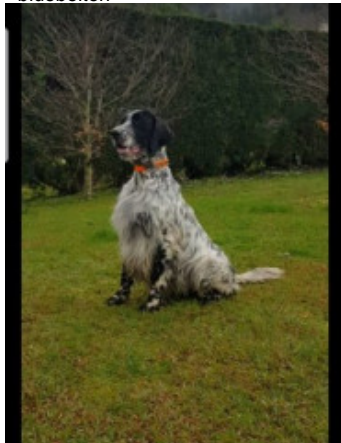

LANDABERRI BARRY

(M) LOE
Couleur : Blanco y negro (bluebelton)
[fiche affixe](#)

hosted by setter-anglais.fr

Père

LANDABERRI NASH
2016-03-18 (M)
LOE 2309483
- bluebelton

NOLO DEL ZAGNIS 2012-07-05 (M)
LOI LO12129055 (CH GQ, CH IT, Camp.
Ital. Lav. (CH T), Camp. Ripr., CH(I)B) -
bluebelton

GIAR D'ALERIA 2008-11-15 (M) LOI
LO09120198 (Camp. Soc., Ch. Ita. Lav.) -
lemon

ALICE DEL ZAGNIS 2009-10-27 (F)
LOI LO1054031 - lemon

GRANT DU VAL DE RONCEVEAUX
2011-02-27 (M) LOF 214232 - liver

DENDABERRI NORAJ 2011-06-28
(F) LOE 2052083 - Blanco chocolate