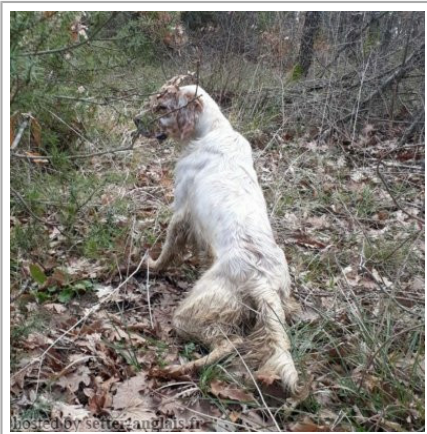

**BABY DEL THRAKISETTER**

2017-04-02 (M) KIF-ES-1719

Couleur : Lemon

[fiche affixe](#)

Père  
[HULK dit DECO](#)  
 2012-07-12 (M)  
 LOI LO12125726  
 - lemon

[LORD DEL ZAGNIS](#) 2002-09-30 (M)  
 LOI LO02167262 (Ch. Ital. Lav., CH GQ,  
 Ch. Int. Lav.) - lemon