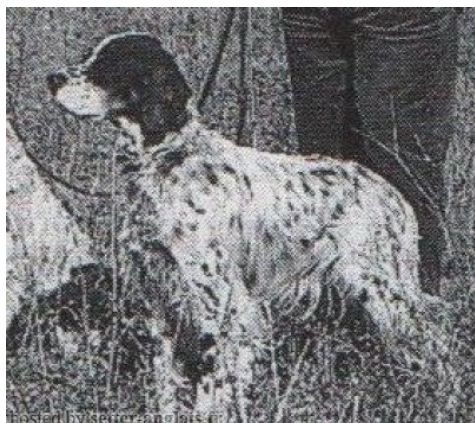

TEX

1991-05-01 (M) LOI ST440193
Couleur : TRICOLE

hosted by setter-anglais.fr
F Pericoli

| | | | |
|---|---|--|---|
| <p>Père FURY DEGLI UBERTI 1987-01-07 (M) LOI ST345530 (Ch. Int. Lav.) - bluebelton</p> | <p>LIMUS DEGLI UBERTI 1982-07-25 (M) LOI ST249298 (Ch Reproducteur) - bluebelton</p> | <p>DERO 1975-12-24 (M) LOI ST097037 (Ch Italie T, Ch IT T) - bluebelton</p>  | <p>DUN DEL MESHIO 1972-04-08 (M) LOI ST046247 (Ch GQ - Ch reproducteur) - bluebelton</p> |
| | <p>MILA 1979-09-02 (F) LOI ST205618 - BIANCO NERA MACCHIE OCCHIO DESTR</p> | <p>NIVA DI VETANIA 1976-09-02 (F) LOI ST104284 - bluebelton</p> | <p>DUN DEL MESHIO 1972-04-08 (M) LOI ST046247 (Ch GQ - Ch reproducteur) - bluebelton</p>  |
| <p>Mère BIRBA 1986-03-14 (F) LOI ST323478 - bluebelton</p> | <p>GONZAGHENSIS MUR 1980-10-01 (M) LOI ST225030 - bluebelton</p> | <p>GONZAGHENSIS TREFF 1977-05-23 (M) LOI ST120212 - lemon</p> | <p>MAX 1967-11-13 (M) LOI ST009732</p> <p>GONZAGHENSIS MIRA 1976-02-15 (F) LOI ST102304 - Bianco Nera Punteggiata Con Orec</p> <p>GONZAGHENSIS ROCHI 1977-11-30 (M) LOI ST125894 - lemon</p> <p>GONZAGHENSIS LIA 1975-12-30 (F) LOI ST095343 - BIANCO NERA ORECCHIE SFUMATE MAN</p> |
| | <p>DIANA DELLA MARCIOLA 1983-02-02 (F) LOI ST261893 - bluebelton</p> | <p>GONZAGHENSIS CIRLA 1979-03-27 (F) LOI ST146786 - tricolore</p> | <p>TAGO 1977-05-10 (M) LOI ST114990 - TESTA NERA CON MUSO BIANCO ORECC</p> <p>LARA 1976-05-23 (F) LOI ST105396 - bluebelton</p> |

Eleveur : FRANCESCHI CESARE / Propriétaire : FRANCESCHI CESARE
Tatouage : 1R111
Estimation des points au pédigrée : 17

Note : les données ne sont pas garanties. Elles ont été entrées par les membres sans garantie d'exactitude.