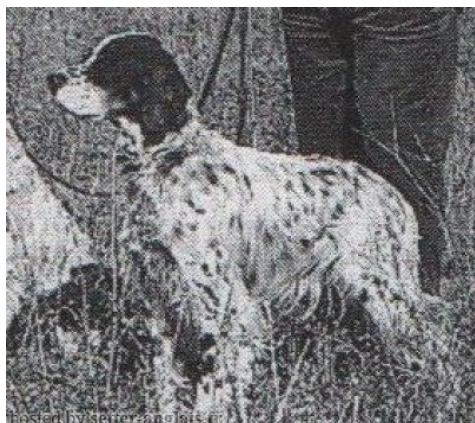

TEX

1991-05-01 (M) LOI ST440193
Couleur : TRICOLERE

hosted by setter-anglais.fr
F Pericoli

<p>Père FURY DEGLI UBERTI 1987-01-07 (M) LOI ST345530 (Ch. Int. Lav.) - bluebelton</p>	<p>LIMUS DEGLI UBERTI 1982-07-25 (M) LOI ST249298 (Ch Reproducteur) - bluebelton</p>	<p>DERO 1975-12-24 (M) LOI ST097037 (Ch Italie T, Ch IT T) - bluebelton</p> 	<p>DUN DEL MESCHIO 1972-04-08 (M) LOI ST046247 (Ch GQ - Ch reproducteur) - bluebelton</p>
	<p>MILA 1979-09-02 (F) LOI ST205618 - BIANCO NERA MACCHIE OCCHIO DESTR</p>	<p>NIVA DI VETANIA 1976-09-02 (F) LOI ST104284 - bluebelton</p>	<p>DUN DEL MESCHIO 1972-04-08 (M) LOI ST046247 (Ch GQ - Ch reproducteur) - bluebelton</p> 
<p>Mère BIRBA 1986-03-14 (F) LOI ST323478 - bluebelton</p>	<p>GONZAGHENSIS MUR 1980-10-01 (M) LOI ST225030 - bluebelton</p>	<p>GONZAGHENSIS TREFF 1977-05-23 (M) LOI ST120212 - lemon</p>	<p>MAX 1967-11-13 (M) LOI ST009732</p> <p>GONZAGHENSIS MIRA 1976-02-15 (F) LOI ST102304 - Bianco Nera Punteggiata Con Orec</p> <p>GONZAGHENSIS ROCHI 1977-11-30 (M) LOI ST125894 - lemon</p> <p>GONZAGHENSIS LIA 1975-12-30 (F) LOI ST095343 - BIANCO NERA ORECCHIE SFUMATE MAN</p> <p>TOM 1974-05-20 (M) LOI ST073541</p> <p>CHIRA 1974-06-20 (F) LOI ST073482</p> <p>PELE 1969-04-25 (M) LOI ST022913</p> <p>SILLA 1973-01-14 (F) LOI ST060448 - n.d.</p>
	<p>DIANA DELLA MARCIOLA 1983-02-02 (F) LOI ST261893 - bluebelton</p>	<p>TAGO 1977-05-10 (M) LOI ST114990 - TESTA NERA CON MUSO BIANCO ORECC</p>	<p>GONZAGHENSIS CIRLA 1979-03-27 (F) LOI ST146786 - tricolore</p> <p>LARA 1976-05-23 (F) LOI ST105396 - bluebelton</p>

Eleveur : FRANCESCHI CESARE / Propriétaire : FRANCESCHI CESARE
Tatouage : 1R111
Estimation des points au pédigrée : 17

Note : les données ne sont pas garanties. Elles ont été entrées par les membres sans garantie d'exactitude.