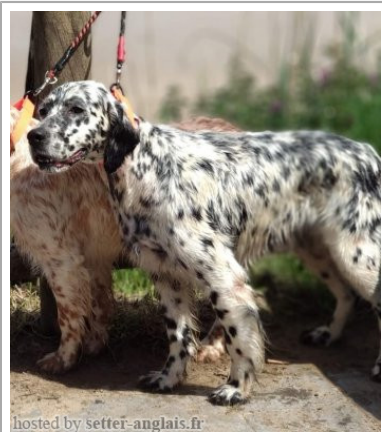

TAY DEL BAJO ASON

(F) LOE 2063547
Couleur : Blanco/negro (bluebelton)
[fiche affixe](#)

hosted by setter-anglais.fr

Père MARK 2001-10-27 (M) LOE 1293579 - bluebelton	DAYAN DE FAY DE MONTEVIRDIQ (M) LOE 1033865	FRENK DI SAN PELLEGRINO 1989-05-13 (M) LOI ST402410 (Ch P IT) - lemon 	FEBO DI SAN PELLEGRINO 1981-01-25 (M) LOI ST241107 (Ch L Ch Int) - lemon 	
	MARK 2001-10-27 (M) LOE 1293579 - bluebelton	MARK 2001-10-27 (M) LOE 1293579 - bluebelton	IMA DE LA MAZORRA 1993-07-05 (F) LOE 0572602	EDJ DEL GIAROLO 1983-01-26 (F) LOI ST261395 - lemon 
Mère BALI 2009-11-30 (F) LOE 1933201 - bluebelton	KHIRSA DE FAY DE MONTEVIRDIQ (F) LOE 1192203	POL (M) LOE 0633368	EGOD DE PLAYABARRI (M) LOE 421141 MAY (F) LOE 440117	
	JOS (M) LOE 1283956 - bluebelton 	GLEENDA DE FAY DE MONTEVIRDIQ (F) LOE 0864577	RIN (M) LOE 0506910 IMA DE LA MAZORRA 1993-07-05 (F) LOE 0572602	DEA DU MAS DES CHEVRES 1988-10-14 (F) LOF 97291/16701 - bluebelton 
	RE (F) LOE 1651401 - lemon 	EUSKAL PINTO (M) LOE 1157068 - lemon	PALU' 1993-09-04 (M) LOE 662202 (Tr GQ) - lemon 	FLASH DEL VALLE DE MENA (F) LOE 0470040
		KIRA (F) LOE 821979 - bluebelton	FALCO 1986-06-11 (M) LOI ST332567 (Ch T) - bluebelton 	TANA (F) LOE 517560
		EUSKITZE RUGBY 2000-06-02 (M) LOE 1205440 - bluebelton 	BAIXA dite NESKA 2002-06-25 (F) LOE 1303179 - lemon	RADENTIS SBRANCO 1991-07-01 (M) LOI ST448908 (Ch IB, Ch. Int. Lav.) - lemon 
				EUSKITZE KATI (F) LOE 755772 
			BORG 1991-04-08 (M) LOI ST441773 - lemon 	
			RADENTIS SILA 1998-05-20 (F) LOE 1158588 - lemon	