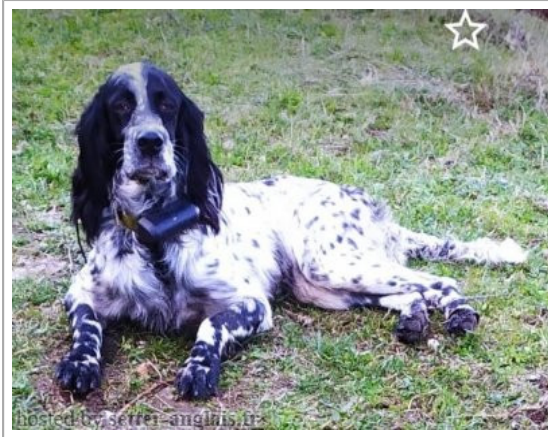

NORA DEL BAJO ASON

(F) LOE 2375516
Couleur : Blanco/negro (bluebelton)
[fiche affixe](#)

<p>Père EUSKITZE OKER 2015-08-20 (M) LOE 2283732 - lemon</p>	<p>NOLO DEL ZAGNIS 2012-07-05 (M) LOI LO12129055 (CH GQ, CH IT, Camp. Ital. Lav. (CH T), Camp. Ripr., CH(I)B) - bluebelton</p> 	<p>GIAR D'ALERIA 2008-11-15 (M) LOI LO09120198 (Camp. Soc., Ch. Ita. Lav.) - lemon</p> 	<p>LORD DEL ZAGNIS 2002-09-30 (M) LOI LO02167262 (Ch. Ital. Lav., CH GQ, Ch. Int. Lav.) - lemon</p> 
	<p>EUSKITZE LORENA (F) LOE</p> 	<p>ALCE DEL ZAGNIS 2009-10-27 (F) LOI LO1054031 - lemon</p>	<p>FATA DI BOSCOBANCO 2005-08-04 (F) LOI LO0628070 (Ch. Ital. Lav.) - bluebelton</p>
<p>Mère TAY DEL BAJO ASON (F) LOE 2063547 - bluebelton</p> 	<p>MARK 2001-10-27 (M) LOE 1293579 - bluebelton</p>	<p>EUSKITZE HAKINEN 2008-05-12 (M) LOE 1816533 (TR.GB) - bluebelton</p> 	<p>ZAC DEL ZAGNIS 2004-02-08 (M) LOI LO04103934 - bluebelton</p>
	<p>BALI 2009-11-30 (F) LOE 1933201 - bluebelton</p>	<p>EUSKITZE GINA (F) LOE 1767852 - lemon</p> 	<p>MIMI' DEL ZAGNIS 2004-02-08 (F) LOI LO04103900 - tricolore</p>
		<p>DAYAN DE FAY DE MONTEVIRDIO (M) LOE 1033865</p>	<p>PALAZIENSIS RAMBO 1999-11-01 (M) LOI LO0060896 (Ch W0F/ICH, IT T, ITF, Camp. Tr. (Ch GQ), CH(ES)T, CH(GB)T) - lemon</p> 
		<p>XHRISA DE FAY DE MONTEVIRDIO (F) LOE 1192203</p>	<p>EUSKITZE FIORENTINA 2006-06-19 (F) LOE</p> 
		<p>JOS (M) LOE 1283956 - bluebelton</p> 	<p>BIG JIM 2000-12-01 (M) LOI LO0188207 (CH GQ, Ch. Int. Lav., Camp. Ripr., Ch. Ital. Lav.) - liver</p> 
		<p>RF (F) LOE 1651401 - lemon</p> 	<p>FRENK DI SAN PELLEGRINO 1989-05-13 (M) LOI ST402410 (Ch P IT) - lemon</p>
			<p>IMA DE LA MAZORRA 1993-07-05 (F) LOE 0572602</p>
			<p>POL (M) LOE 0633368</p>
			<p>GLENDA DE FAY DE MONTEVIRDIO (F) LOE 0864577</p>
			<p>EUSKAL PINTO (M) LOE 1157068 - lemon</p>
			<p>KIRA (F) LOE 821979 - bluebelton</p>
			<p>EUSKITZE RUGBY 2000-06-02 (M) LOE 1205440 - bluebelton</p> 
			<p>BAIXA dite NESKA 2002-06-25 (F) LOE 1303179 - lemon</p>