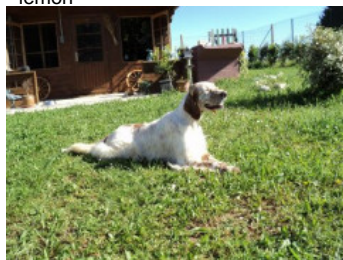

OLYMPIAKOS PANENKA

2019-05-16 (F) LOF 263750/53874

Couleur : Fau. PBl.Env.Tru. (lemon) / Dyspl. : B

[fiche affiche](#)

USSAN DU MAS D'EYRAUD
2003-10-21 (M) LOF 173466/28517
(CHGQ TRGQ CHITF) - lemon

Père
DOMINO DU MAS D'EYRAUD
2008-09-29 (M)
LOF 200568/33859
(TR)
- lemon

VANGA DU MAS D'EYRAUD
2004-10-08 (F) LOF 178566/34268
(CHP TRGQ) - tricolore

FIERO 1996-08-10 (M) LOI ST551356
(CHGQ, Ch ITF, Ch IB, Ch ITT) - lemon

ARNO 1988-04-17
(M) LOI ST374735
(Ch. Int. Lav., Camp.
Ripr., Ch. Ital. Lav.) -
lemon