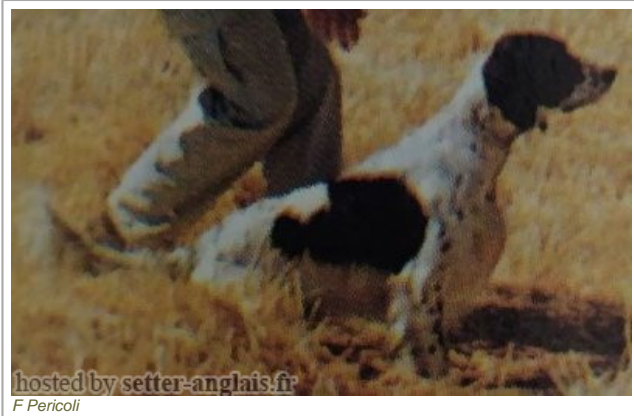

LINDO DEL SASSOVIVO

1993-06-01 (M) LOI ST488762

Couleur : BIANCO NERO PUNTEGGIATO MACCHIE (bluebelton) / Titres : Ch. Ital. Lav.
[fiche affixe](#)

Père ASTON DEL FABIOMASSIMO 1990-06-30 (M) LOI ST429149 (Ch. Ital. Lav., Ch. Int. Lav., Camp. Ripr.) - bluebelton	RUSTY DEL DIANELLA 1981-09-16 (M) LOI ST239142 (Ch. Int. Lav., CH GQ, Ch. Ital. Lav.) - bluebelton	LEM DEL RESEGONE 1972-01-02 (M) LOI ST054069 (Camp. Ripr.) - bluebelton	GIMME DEL DIANELLA 1968-09-02 (M) LOI ST015378	
	LEA 1988-05-16 (F) LOI ST369214 - lemon	NERA DELL'ORSONE 1974-08-31 (F) LOI ST076086 (Ch Int.) - bluebelton	AXE DEL RESEGONE 1965-12-09 (F) LOI ST29636 (champion) - bluebelton	CRISMANI DIK 1964-11-29 (M) LOI ST28248 (CH GQ) - tricolore
		LEM 1984-09-10 (M) LOI ST293576 - bluebelton	MÉA DELL'ORSONE 1969-05-24 (F) LOI ST021004 (CH GQ, Ch. Ital. Lav., Ch. Int. Lav.) - lemon	
		REDA DELLA SERPENTARA 1986-04-11 (F) LOI ST325706 - tricolore	BOOM DEL GIANTANO 1982-06-22 (M) LOI ST251491 - BIANCO LIVER, ORECCHIE LIVER E RE	
			BESSY DEL DIANELLA 1981-01-10 (F) LOI ST225299 - bluebelton	
	ECCO DI CEREÀ 1977-06-08 (M) LOI ST116722 (Ch Italie T) - tricolore	BILL DI CEREÀ 1974-06-02 (M) LOI ST080531	CRISMANI EROS 2 1970-01-05 (M) LOI ST039136	
Mère LITZ DEL SASSOVIVO 1985-04-20 (F) LOI ST313153 (Camp. Ripr.) - lemon		ALMA DI CEREÀ 1973-10-09 (F) LOI ST072837	URIA DI CEREÀ 1970-09-20 (F) LOI ST033484	
		CLODO DELLA BASSANA 1976-06-17 (M) LOI ST100127 - lemon	UAIT DI CEREÀ 1970-09-20 (M) LOI ST33482	
	MISS DEL SASSOVIVO 1981-05-19 (F) LOI ST227702 - lemon		LINA DI CEREÀ 1966-01-01 (F) LOI ST17864	
		NIVA DEL SASSOVIVO 1979-01-01 (F) LOI ST145668 - lemon	LOPEZ DELLA BASSANA 1973-03-26 (M) LOI ST061329 (Ch IB, Ch I BT) - BIANCO	
			UJA DI CEREÀ 1970-09-20 (F) LOI ST33486	
			DASH 1970-05-10 (M) LOI ST032161 - n.d.	
			LITZ 1974-03-27 (F) LOI ST073986