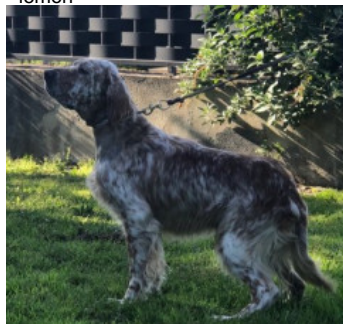

DENDABERRI UTTA

2017-05-12 (F) LOE 2388122
Couleur : Blanco y Naranja (lemon)
[fiche affixe](#)

hosted by setter-anglais.fr

Père
BUHO DEL ALTO PAS
2009-04-02 (M)
LOE 1871491
(Ganador PAN Nacional Setter Club 2010)
- lemon