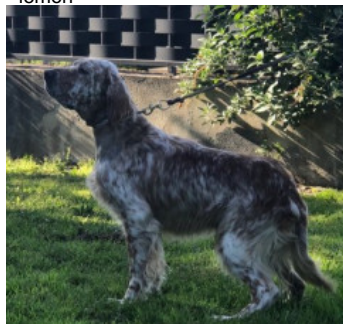

DENDABERRI UTTA

2017-05-12 (F) LOE 2388122
Couleur : Blanco y Naranja (lemon)
[fiche affixe](#)

Hosted by setter-anglais.fr

Père
BUHO DEL ALTO PAS
2009-04-02 (M)
LOE 1871491
(Ganador PAN Nacional Setter Club 2010)
- lemon