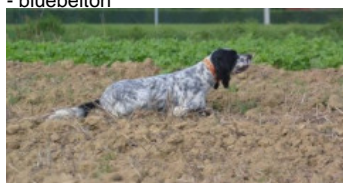

**PEDRO**

2019-10-19 (M) LOF 264357  
Couleur : Noi.Mar.Fau.PBl.Env (tricolore)

hosted by setter-anglais.fr

SWANN DE L'ECHO DE LA FORET  
2001-05-13 (M) LOF 160972/26406  
(TR) - bluebelton

Père  
GHANDI DU VAL LIVEENNE  
2011-05-02 (M)  
LOF 216023/36336  
(TAN)  
- bluebelton