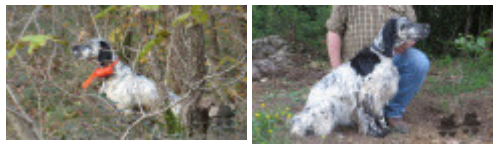

Note : les données ne sont pas garanties. Elles ont été entrées par les membres sans garantie d'exactitude.