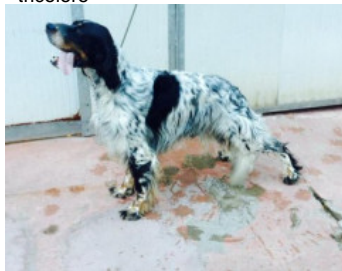

Père
UGO DELLA BASSA REGGIANA
2010-01-05 (M)
LOI LO1048985
(Camp. Ripr.)
- tricolore