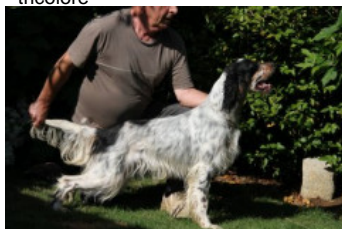

PACHA DE L'ANSE DU GUILLEC

2019-08-08 (M) LOF 264366
Couleur : Noï. Mar.Fau. PBl.Env.Mou. (tricolore)
[fiche affixe](#)

Père
NERAC DES COTEAUX DU PAYS DE SERRES
2017-06-17 (M)
LOF 252251/42809
- tricolore