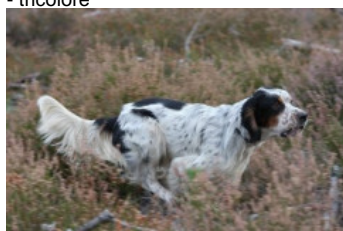

PEPITE DES RIVES DU MAGESQ

2019-07-05 (F) LOF 264464/54694

Couleur : Noi. Mar.Fau. PBl.Env.Mou. (tricolore)

[fiche affixe](#)

VITO DU VAL CLAIR 2004-09-15 (M)
LOF 178361/29233 (TR, CH P) -
tricolore

Père
GWENTO DE L'ARTZ
2011-09-24 (M)
LOF 219417/37514
(TAN, TR, CH CS, CH IB)
- tricolore