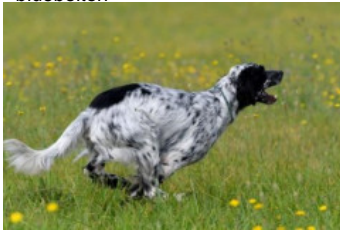

POGBA DES BERGES DU LITTO

2019-11-05 (M) LOF 264474
Couleur : Fau. PBl.Env. (lemon)
[fiche affixe](#)

Père
OXO DES TERRES DE LUDE
2018-07-26 (M)
LOF 257648/43939
(TAN, TR GQ)
- bluebelton

NOLO DEL ZAGNIS 2012-07-05 (M)
LOI LO12129055 (CH GQ, CH IT, Camp.
Ital. Lav. (CH T), Camp. Ripr., CH(I)B) -
bluebelton