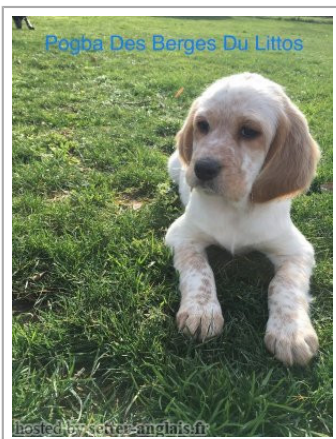

POGBA DES BERGES DU LITTO

2019-11-05 (M) LOF 264474
Couleur : Fau. PBl.Env. (lemon)
[fiche affixe](#)

<p>Père OXO DES TERRES DE LUDE 2018-07-26 (M) LOF 257648/43939 (TAN, TR GQ) - bluebelton</p> 	<p>NOLO DEL ZAGNIS 2012-07-05 (M) LOI LO12129055 (CH GQ, CH IT, Camp. Ital. Lav. (CH T), Camp. Ripr.) - bluebelton</p> 	<p>GIAR D'ALERIA 2008-11-15 (M) LOI LO09120198 (Camp. Soc., Ch. Ita. Lav.) - lemon</p> 	<p>LORD DEL ZAGNIS 2002-09-30 (M) LOI LO02167262 (Ch. Ital. Lav., CH GQ, Ch. Int. Lav.) - lemon</p> 
	<p>IFNI DES TERRES DE LUDE 2013-07-19 (F) LOF 230284/46312 (TR GQ) - bluebelton</p> 	<p>ALCE DEL ZAGNIS 2009-10-27 (F) LOI LO1054031 - lemon</p>	<p>FATA DI BOSCOBANCO 2005-08-04 (F) LOI LO0628070 (Ch. Ital. Lav.) - bluebelton</p>
		<p>BRANDY DU MAS D'EYRAUD 2006-06-24 (M) LOF 189666/30874 (CHA TR CHP C.H.T.) - bluebelton</p> 	<p>ZAC DEL ZAGNIS 2004-02-08 (M) LOI LO04103934 - bluebelton</p>
		<p>D'IAMS DES COLLINES DE L'IZARS 2008-11-12 (F) LOF 201320/40496 - bluebelton</p> 	<p>VAD DU MAS D'EYRAUD 2004-05-22 (M) LOF 176886/28894 (TR GQ) - lemon</p> 
			<p>RADENTIS GLORY 2003-05-22 (F) LOF 176227/32584 - bluebelton</p> 
			<p>BOY DES COLLINES DE L'IZARS 2006-03-23 (M) LOF 186771/30733 (TR, CH GQ) - tricolore</p> 
			<p>VESPA DE LA PLUME DU PÉVÈLE 2004-10-09 (F) LOF 178709/34641 - tricolore</p> 