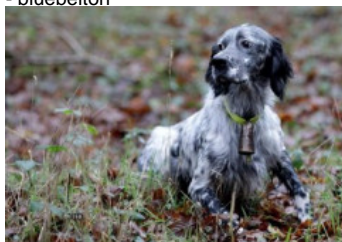

FLASH DA MOTA llamada HARPPER

2019-07-08 (M) LOE 2477668
 Couleur : Blanco y naranja (lemon)
[fiche affixe](#)

Père
HARPER DE BÉHIGO
 2012-01-12 (M)
 LOF 220125/37326
 (TR CH-FTP CH-FGT CH.T. TRGQ CHITF)
 - bluebelton