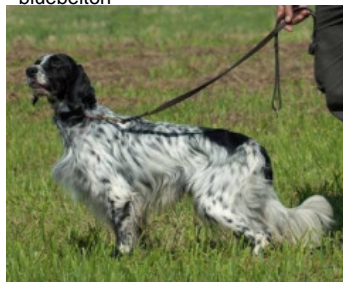

**LANDABERRI NEIL**

(M) LOE  
Couleur : Blanco y naranja (lemon)  
[fiche affixe](#)

hosted by setter-anglais.fr

Père  
**NOLO DEL ZAGNIS**  
2012-07-05 (M)  
LOI LO12129055  
(CH GQ, CH IT, Camp. Ital. Lav. (CH T), Camp. Ripr., CH(I)B)  
- bluebelton